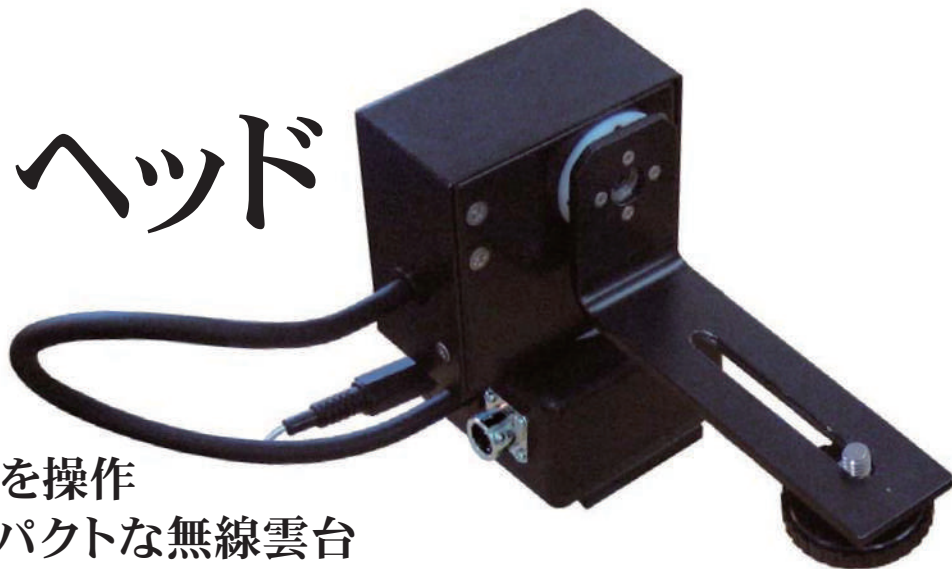

小型無線通信雲台

ハンディヘッド

HANDY HEAD
NA-05無線通信により雲台を操作
簡単操作によるコンパクトな無線雲台

楽々、20mの距離を無線(ワイヤレス)で操作できます。

特徴

- ・無線で雲台のパン、チルトの操作が可能です。
- ・操作部のツマミにより、無線で映像の追跡ができます。
- ・通信距離は20m程度です。
- ・一度の充電で2時間程度の運転が可能です。(運転時間の延長も可能です)
- ・雲台は小型で取り付け場所を選びません。
- ・操作部の充電式電源の変更も可能です。
- ・防滴仕様への変更も可能です。(ケース、コネクタの変更が必要です。)
- ・ランク端子がつけられます。(オプション)

操作

- ・雲台、操作部の電源を入れ、ロッドアンテナを伸ばした後、ツマミによる操作を行います。
- ・操作部分のパン、チルト個別のツマミにより、雲台の角度・速度の調整が可能です。
- ・ツマミにより、手の感覚で映像を追跡できます。

梱包内容

外径寸法

接続

- ・リモートヘッドとコントローラを、接続ケーブルで繋ぎます。
- ・ACアダプタを、コントローラに接続します。

仕様

① 雲台部分

品名	リモートヘッド
型名	NA-05
寸法	W60mm x L76mm x H103mm (カメラ取付金具その他突起物を除く)
質量	450g
回転範囲	パン 約120° チルト 約120°
回転速度	パン、チルト共 最速約120° / 5秒 (可変)
搭載質量	1kg (回転軸付近)

② 操作部分

品名	コントロールユニット
型名	CU05
寸法	W140mm x L160mm x H54mm (スイッチ他突起物を除く)
質量	400g
電源	DC5V (ACアダプタ使用)