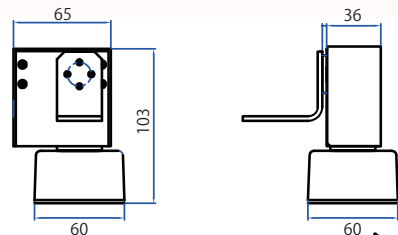

操作

- ・雲台、操作部の電源を入れ、ロッドアンテナを伸ばした後、ツマミによる操作を行います。
- ・操作部分のパン、チルト個別のツマミにより、雲台の角度・速度の調整が可能です。
- ・ツマミにより、手の感覚で映像を追跡できます。

梱包内容

外径寸法

接続

- ・リモートヘッドとコントローラを、接続ケーブルで繋ぎます。
- ・ACアダプタを、コントローラに接続します。

仕様

① 雲台部分

品名	リモートヘッド
型名	NA-05
寸法	W60mm x L76mm x H103mm (カメラ取付金具その他突起物を除く)
質量	450g
回転範囲	パン 約120° チルト 約120°
回転速度	パン、チルト共 最速約120° / 5秒 (可変)
搭載質量	1kg (回転軸付近)

② 操作部分

品名	コントロールユニット
型名	CU05
寸法	W140mm x L160mm x H54mm (スイッチ他突起物を除く)
質量	400g
電源	DC5V (ACアダプタ使用)