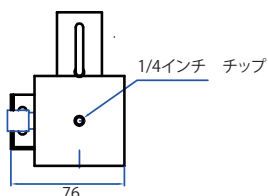

操作

- ・雲台、操作部の電源を入れ、ロッドアンテナを伸ばした後、ツマミによる操作を行います。
- ・操作部分のパン、チルト個別のツマミにより、雲台の角度・速度の調整が可能です。
- ・ツマミにより、手の感覚で映像を追跡できます。

梱包内容

外径寸法

接続

- ・リモートヘッドとコントローラを、接続ケーブルで繋ぎます。
- ・ACアダプタを、コントローラに接続します。

仕様

① 雲台部分

品名	リモートヘッド
型名	NA-05
寸法	W60mm x L76mm x H103mm (カメラ取付金具その他突起物を除く)
質量	450g
回転範囲	パン 約120° チルト 約120°
回転速度	パン、チルト共 最速約120° / 5秒 (可変)
搭載質量	1kg (回転軸付近)

② 操作部分

品名	コントロールユニット
型名	CU05
寸法	W140mm x L160mm x H54mm (スイッチ他突起物を除く)
質量	400g
電源	DC5V (ACアダプタ使用)