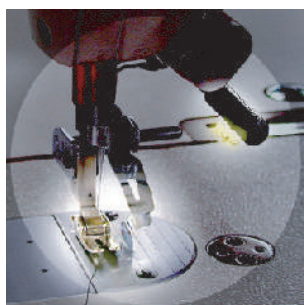

# プラムライト Plum Light

1灯式は、針落ち部分の照射に。  
3灯式は、手元全体を照らすのに適しています。

3灯式

1灯式

## ミシンの針先が見える、よ〜く見える

発光部分がとてもコンパクトなので、針の真上にライトを設置できます。さらに2世紀の光源「LED」は、熱を出さず、電球切れの心配もありません。

### 最適な光で作業をサポート

- ・ ミシンの針落ち部分を影にすることなく、照射できます。
- ・ 特に、黒もの、礼服等に最適です。

### 簡単設置

- ・ ミシンへの脱着は、マグネットでワンタッチ。工具は不要です。
- ・ 自由に曲がるフレキシブルパイプの採用で、細かな位置調整が容易にできます。