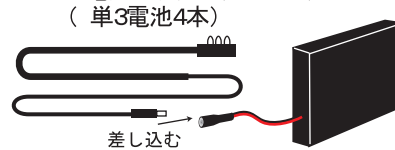

## セット内容 (以下の3タイプがございます)

- ① ミシン電源タイプ  
(電源はミシンモーターから)
- ・ 本体
  - ・ AC6V-DC6Vコンバーター (ミシンモーター補助電源用)

ご注文、お問い合わせは

《代理店》

- ② コンセントタイプ  
(電源は家庭用コンセントから)
- ・ 本体
  - ・ AC100V用電源 (DC6V)

- ③ 電池ボックスタイプ  
(電源は乾電池ボックスから)
- ・ 本体
  - ・ 電池ボックス (DC6V) (単3電池4本)