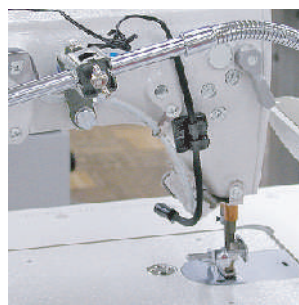

# プラムライト Plum Light

1灯式は、針落ち部分の照射に。  
3灯式は、手元全体を照らすのに適しています。

3灯式

1灯式

## ミシンの針先が見える、よ〜く見える

発光部分がとてもコンパクトなので、針の真上にライトを設置できます。さらに2世紀の光源「LED」は、熱を出さず、電球切れの心配もありません。

### 簡単設置

- ・ ミシンへの脱着は、マグネットでワンタッチ。工具は不要です。
- ・ 自由に曲がるフレキシブルパイプの採用で、細かな位置調整が容易にできます。