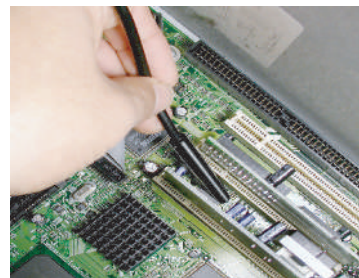

超小型カラーCCDカメラ 34万画素

ハンディミニ

HANDY mini

- CCN3412Y** (ケーブル 1m)
- CCN3412Y-3M** (ケーブル 3m)
- CCN3412Y-12M** (ケーブル12m 受注生産)

小さい、シンプル、低価格

簡単接続

- TV ・ TVへ接続してみる
- TV + ビデオデッキ ・ TVへ接続、ビデオで録画
- TV + ビデオプリンター ・ TV + ビデオプリンターでプリントする
- パソコン + ビデオキャプチャー ・ パソコン + ビデオキャプチャーで映像の取り込み

軽量コンパクト

1/7インチCCDセンサーの採用で、カメラヘッド部分は、直径7.5mm、長さ42mmにまで小型化に成功しました。コントローラーも58mm×34mm×11mmと、大変コンパクト。しかも高画質34万画素です。充実したラインナップで、お客様の多様なニーズにお応えします。

用途色々

- ・ 半導体の検査に
- ・ 実験・記録用に
- ・ 防犯・監視用に
- ・ 組み込みパーツとして
- ・ 建築模型のプレゼンテーション