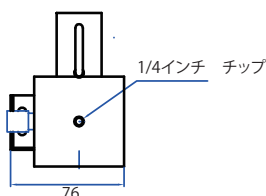

操作

- ・雲台、操作部の電源を入れ、ロッドアンテナを伸ばした後、ツマミによる操作を行います。
- ・操作部分のパン、チルト個別のツマミにより、雲台の角度・速度の調整が可能です。
- ・ツマミにより、手の感覚で映像を追跡できます。

梱包内容

外径寸法

接続

- ・リモートヘッドとコントローラを、接続ケーブルで繋ぎます。
- ・ACアダプタを、コントローラに接続します。

仕様

① 雲台部分

品名	リモートヘッド
型名	NA-05
寸法	W60mm x L76mm x H103mm (カメラ取付金具その他突起物を除く)
質量	450g
回転範囲	パン 約120° チルト 約120°
回転速度	パン、チルト共 最速約120° / 5秒 (可変)
搭載質量	1kg (回転軸付近)

② 操作部分

品名	コントロールユニット
型名	CU05
寸法	W140mm x L160mm x H54mm (スイッチ他突起物を除く)
質量	400g
電源	DC5V (ACアダプタ使用)