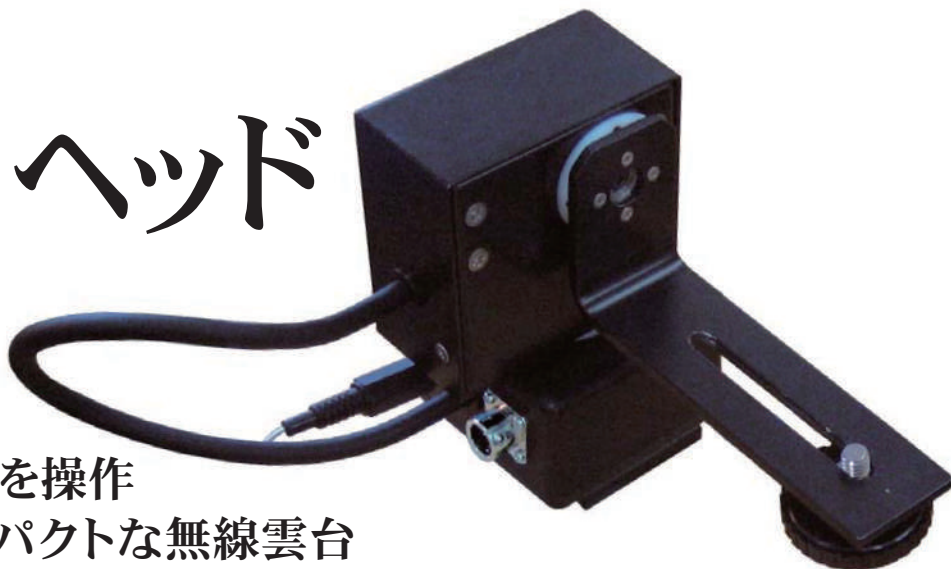

小型無線通信雲台

ハンディヘッド

HANDY HEAD
NA-05無線通信により雲台を操作
簡単操作によるコンパクトな無線雲台

楽々、20mの距離を無線(ワイヤレス)で操作できます。

特徴

- ・無線で雲台のパン、チルトの操作が可能です。
- ・操作部のツマミにより、無線で映像の追跡ができます。
- ・通信距離は20m程度です。
- ・一度の充電で2時間程度の運転が可能です。(運転時間の延長も可能です)
- ・雲台は小型で取り付け場所を選びません。
- ・操作部の充電式電源の変更も可能です。
- ・防滴仕様への変更も可能です。(ケース、コネクタの変更が必要です。)
- ・ランク端子がつけられます。(オプション)

操作

- ・雲台、操作部の電源を入れ、ロッドアンテナを伸ばした後、ツマミによる操作を行います。
- ・操作部分のパン、チルト個別のツマミにより、雲台の角度・速度の調整が可能です。
- ・ツマミにより、手の感覚で映像を追跡できます。

梱包内容

外径寸法

接続

- ・リモートヘッドとコントローラを、接続ケーブルで繋ぎます。
- ・ACアダプタを、コントローラに接続します。

仕様

① 雲台部分

品名	リモートヘッド
型名	NA-05
寸法	W60mm x L76mm x H103mm (カメラ取付金具その他突起物を除く)
質量	450g
回転範囲	パン 約120° チルト 約120°
回転速度	パン、チルト共 最速約120° / 5秒 (可変)
搭載質量	1kg (回転軸付近)

② 操作部分

品名	コントロールユニット
型名	CU05
寸法	W140mm x L160mm x H54mm (スイッチ他突起物を除く)
質量	400g
電源	DC5V (ACアダプタ使用)

③ 電源部 (操作部)

品名	ACアダプター
型名	DC5V
長さ	1.5m (標準)

④ 電源部 (雲台部)

品名	充電式電池
電源	DC5V
長さ	0.5m

Plumnet

プラムネット株式会社

〒221-0844 横浜市神奈川区沢渡1-2

Jプロ高島台サウスビル4F