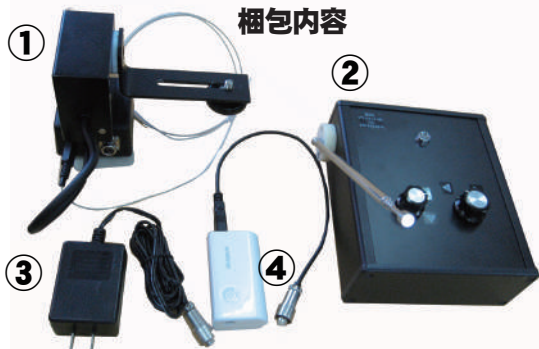

小型無線通信雲台

ハンディヘッド

HANDY HEAD
NA-05無線通信により雲台を操作
簡単操作によるコンパクトな無線雲台

楽々、20mの距離を無線(ワイヤレス)で操作できます。

特徴

- ・無線で雲台のパン、チルトの操作が可能です。
- ・操作部のツマミにより、無線で映像の追跡ができます。
- ・通信距離は20m程度です。
- ・一度の充電で2時間程度の運転が可能です。(運転時間の延長も可能です)
- ・雲台は小型で取り付け場所を選びません。
- ・操作部の充電式電源の変更も可能です。
- ・防滴仕様への変更も可能です。(ケース、コネクタの変更が必要です。)
- ・ランク端子がつけられます。(オプション)

操作

- ・雲台、操作部の電源を入れ、ロッドアンテナを伸ばした後、ツマミによる操作を行います。
- ・操作部分のパン、チルト個別のツマミにより、雲台の角度・速度の調整が可能です。
- ・ツマミにより、手の感覚で映像を追跡できます。

梱包内容

外径寸法

接続

- ・リモートヘッドとコントローラを、接続ケーブルで繋ぎます。
- ・ACアダプタを、コントローラに接続します。

仕様

① 雲台部分

品名	リモートヘッド
型名	NA-05
寸法	W60mm x L76mm x H103mm (カメラ取付金具その他突起物を除く)
質量	450g
回転範囲	パン 約120° チルト 約120°
回転速度	パン、チルト共 最速約120° / 5秒 (可変)
搭載質量	1kg (回転軸付近)

② 操作部分

品名	コントロールユニット
型名	CU05
寸法	W140mm x L160mm x H54mm (スイッチ他突起物を除く)
質量	400g
電源	DC5V (ACアダプタ使用)