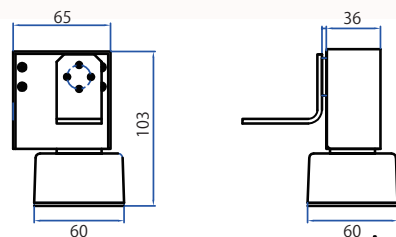

操作

- ・雲台、操作部の電源を入れ、ロッドアンテナを伸ばした後、ツマミによる操作を行います。
- ・操作部分のパン、チルト個別のツマミにより、雲台の角度・速度の調整が可能です。
- ・ツマミにより、手の感覚で映像を追跡できます。

梱包内容

外径寸法

接続

- ・リモートヘッドとコントローラを、接続ケーブルで繋ぎます。
- ・ACアダプタを、コントローラに接続します。

仕様

① 雲台部分

品名	リモートヘッド
型名	NA-05
寸法	W60mm x L76mm x H103mm (カメラ取付金具その他突起物を除く)
質量	450g
回転範囲	パン 約120° チルト 約120°
回転速度	パン、チルト共 最速約120° / 5秒 (可変)
搭載質量	1kg (回転軸付近)

② 操作部分

品名	コントロールユニット
型名	CU05
寸法	W140mm x L160mm x H54mm (スイッチ他突起物を除く)
質量	400g
電源	DC5V (ACアダプタ使用)